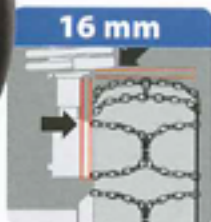

COPPIA CATENE DA NEVE PER FURGONI, SUV, FUORISTRADA, CAMPER

Con filo maggiorato da 4,3 mm per pneumatici uso pesante.

PAIR OF SNOW CHAINS FOR SUV, VANS AND OFFROAD

Chains with 4.3 mm wire for heavy duty tires.

Valligetta / Case  1

S-16

MONTAGGIO FACILE E VELOCE QUICK AND EASY FITTING

QUALITÀ GARANTITA, OMOLOGATE DAL TÜV AUSTRIA E Ö-NORM AUSTRIACO

- 16 mm di ingombro interno.
- Montaggio facile e rapido senza muovere il veicolo.
- Maglie compatte con sezione a "D".
- Catena laterale zincata e plastificata.
- Cavo interno flessibile plastificato con aggancio rapido.
- Aggancio esterno con blocca-catenino.
- Tirante con tensionamento automatico.
- Trattamento antiruggine.
- Guanti di protezione e maglie di riparazione in dotazione.

TÜV AUSTRIA AND Ö-NORM APPROVED QUALITY

- 16 mm chain width.
- Quick and easy installation without moving the car.
- "D" section compact links.
- Zincated and plastic-coated side chain.
- Plasticized flexible internal wire with quick-fitting.
- External fitting with chain-block.
- Self-tensioning ratchet.
- Dust-proof treatment.
- Protection gloves and spare links included.